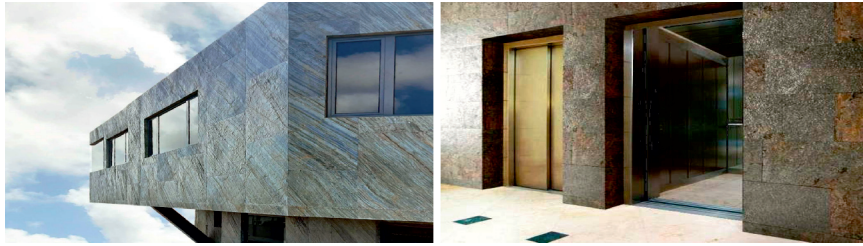

MultiStone
chapas decorativas

*chapas impressas a pedra natural
para interiores e exteriores*

LOU/ALU[®]

MultiStone

chapas impressas a pedra natural

Multi Stone

- Espessura de 2mm
2mm thickness
Paineis de 2440 x 1220 mm
2440 x 1220 mm panels

MultiStone

chapas impressas a pedra natural

Multi Stone

- Espessura de 2mm
2mm thickness

(a) - Paineis de 1220 x 610 mm
1220 x 610 mm panels

Paineis de 2440 x 1220 mm
2440 x 1220 mm panels

MultiStone

chapas impressas a pedra natural

Multi Stone Flexible

- Espessura de 1 mm.
1 mm thickness
- Flexível
Flexible
- Paineis de 2440 x 1220 mm
2440 x 1220 mm panels

MultiStone

chapas impressas a pedra natural

+ isolamento Isolation

Poliestireno extrudado
Extruded polystyrene