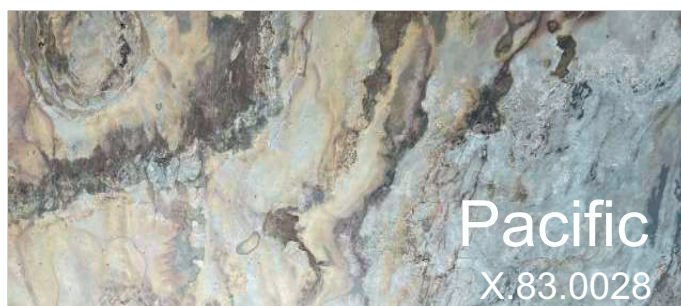

Multi Stone Flexible

- Espessura de 1 mm.
1 mm thickness
- Flexível
Flexible
- Paineis de 2440 x 1220 mm
2440 x 1220 mm panels

MultiStone

chapas impressas a pedra natural

+ isolamento Isolation

Poliestireno extrudado
Extruded polystyrene