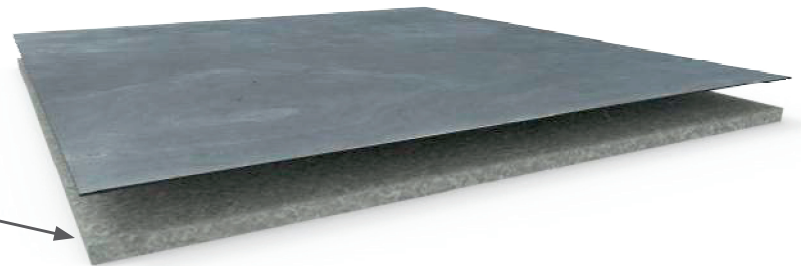

Espessuras standard*
Standard thickness*

(10 - 16 - 18 - 20 mm)

*Outras espessuras (de 8 a 120mm) sob consulta.

*Consult us about thickness from 8mm to 120mm.

+ Rigidez Rigidity

Fibrocimento ECO
Fibre cement ECO
(6 - 8 - 12 mm)

+ Fácil de manipular Ease to manipulate

Pode ser aplicado sobre o revestimento existente devido a sua leveza e espessura reduzida.

It can be placed on the existing lining due to its lightness and minimum thickness.