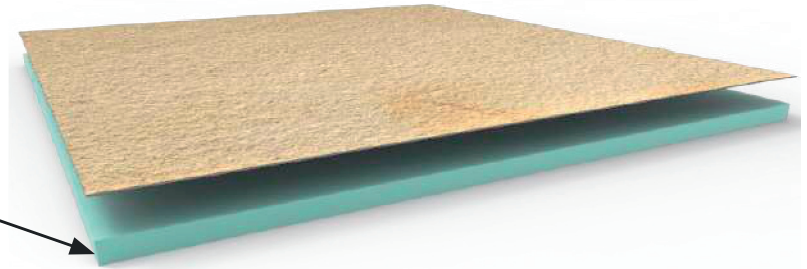

Multi Stone Lighting

- Espessura entre 0,6 e 1 mm.
0,6 - 1 mm thickness
- Flexível
Flexivel
- Traslúcido
Translucent
- Paineis de 2440 x 1220 mm
2440 x 1220 mm panels

MultiStone

chapas impressas a pedra natural

Multi Stone Flexible

- Espessura de 1 mm.
1 mm thickness
- Flexível
Flexible
- Paineis de 2440 x 1220 mm
2440 x 1220 mm panels

MultiStone

chapas impressas a pedra natural

+ isolamento Isolation

Poliestireno extrudado
Extruded polystyrene

Espessuras standard*
Standard thickness*

(10 - 16 - 18 - 20 mm)

*Outras espessuras (de 8 a 120mm) sob consulta.

*Consult us about thickness from 8mm to 120mm.

+ Rigidez Rigidity

Fibrocimento ECO
Fibre cement ECO
(6 - 8 - 12 mm)

+ Fácil de manipular Ease to manipulate

Pode ser aplicado sobre o revestimento existente devido a sua leveza e espessura reduzida.

It can be placed on the existing lining due to its lightness and minimum thickness.