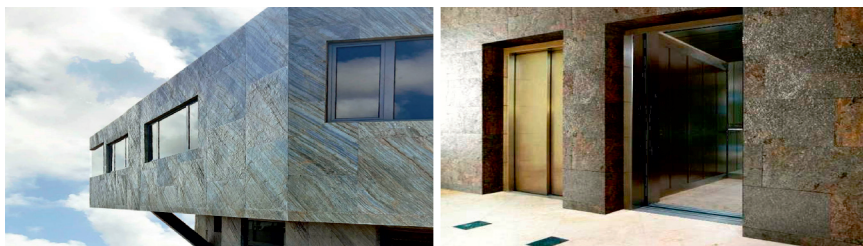

MultiStone
chapas decorativas

*chapas impressas a pedra natural
para interiores e exteriores*

LOU/ALU[®]

MultiStone

chapas impressas a pedra natural

Multi Stone

- Espessura de 2mm
2mm thickness
Paineis de 2440 x 1220 mm
2440 x 1220 mm panels

MultiStone

chapas impressas a pedra natural

Multi Stone

- Espessura de 2mm
2mm thickness

(a) - Paineis de 1220 x 610 mm
1220 x 610 mm panels

Paineis de 2440 x 1220 mm
2440 x 1220 mm panels

MultiStone

chapas impressas a pedra natural