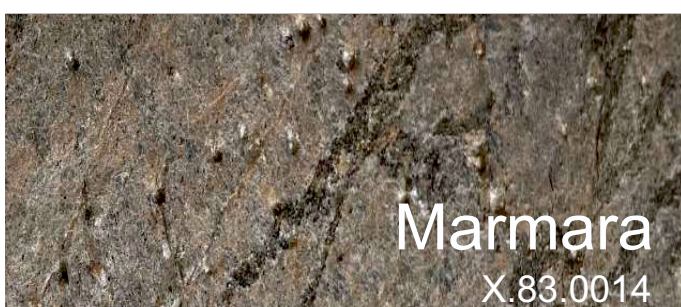

MultiStone
chapas decorativas

*chapas impressas a pedra natural
para interiores e exteriores*

LOU/ALU[®]

MultiStone

chapas impressas a pedra natural

Multi Stone

- Espessura de 2mm
2mm thickness
Paineis de 2440 x 1220 mm
2440 x 1220 mm panels

MultiStone

chapas impressas a pedra natural

Multi Stone

- Espessura de 2mm
2mm thickness

(a) - Paineis de 1220 x 610 mm
1220 x 610 mm panels

Paineis de 2440 x 1220 mm
2440 x 1220 mm panels

MultiStone

chapas impressas a pedra natural