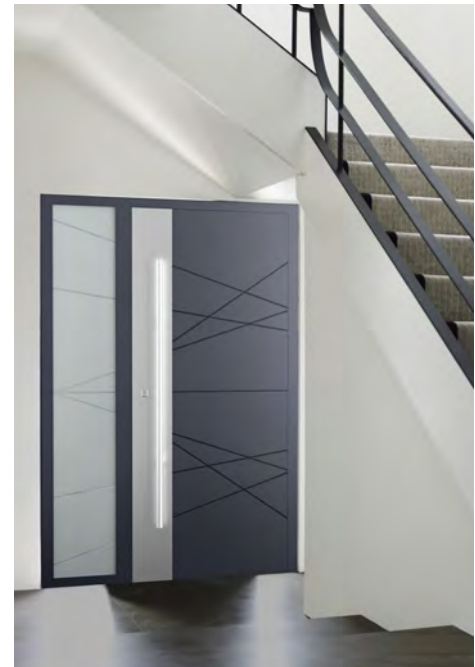

personalização

temos uma larga escolha de modelos

Personalize e crie a sua porta desejada. Dispomos de uma ampla gama de modelos para si! Na conceção da sua porta primamos por um produto que garanta segurança máxima, excelente desempenho térmico/acústico e sentido estético. Para alcançar diferentes níveis de segurança tem possibilidade de escolha num universo diversificado de fechaduras automáticas com controlo remoto e ainda uma variedade de acessórios e materiais para a configuração ideal da sua porta.

soluções que
combinam
sentido estético
e funcionalidade

todos temos
direito à diferença

Notas: As cores e as superfícies ilustradas estão sujeitas a eventuais alterações na impressão. Os produtos ilustrados e descritos neste catálogo, bem como os pormenores do equipamento, podem não corresponder ao equipamento especial de série, podendo ficar sujeito a um acréscimo de preço, dependendo do modelo. As descrições e ilustrações, equipamento e tonalidade correspondem ao momento de impressão. Reservado o direito a alterações e incorreções. Direitos reservados. Reprodução ou impressão apenas mediante a nossa autorização.