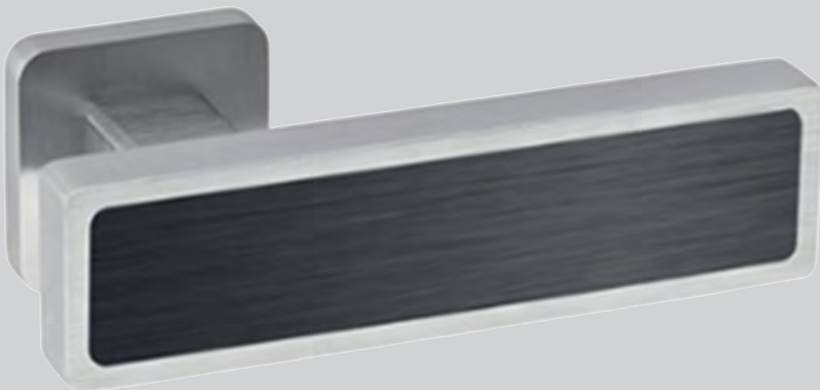

IN.00.161.BK

DESCRIÇÃO: PUXADOR DE PORTA
- "BLACK", COM ROSETA METÁLICA

MATERIAL: AÇO INOXIDÁVEL - EN 1.4301