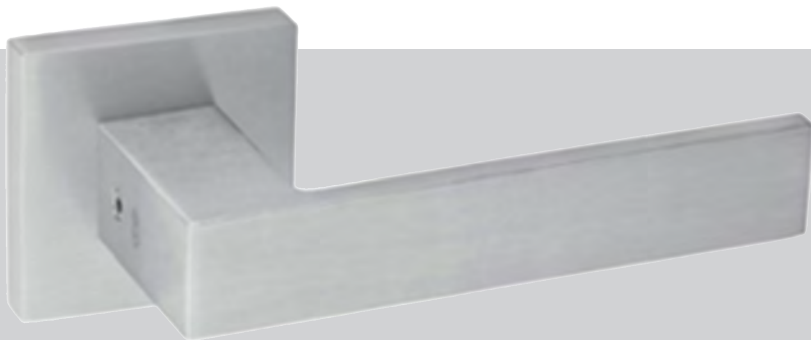

acessórios

IN.00.118

DESCRIÇÃO: PUXADOR DE PORTA - "LINEAR"

MATERIAL: AÇO INOXIDÁVEL - EN 1.4301