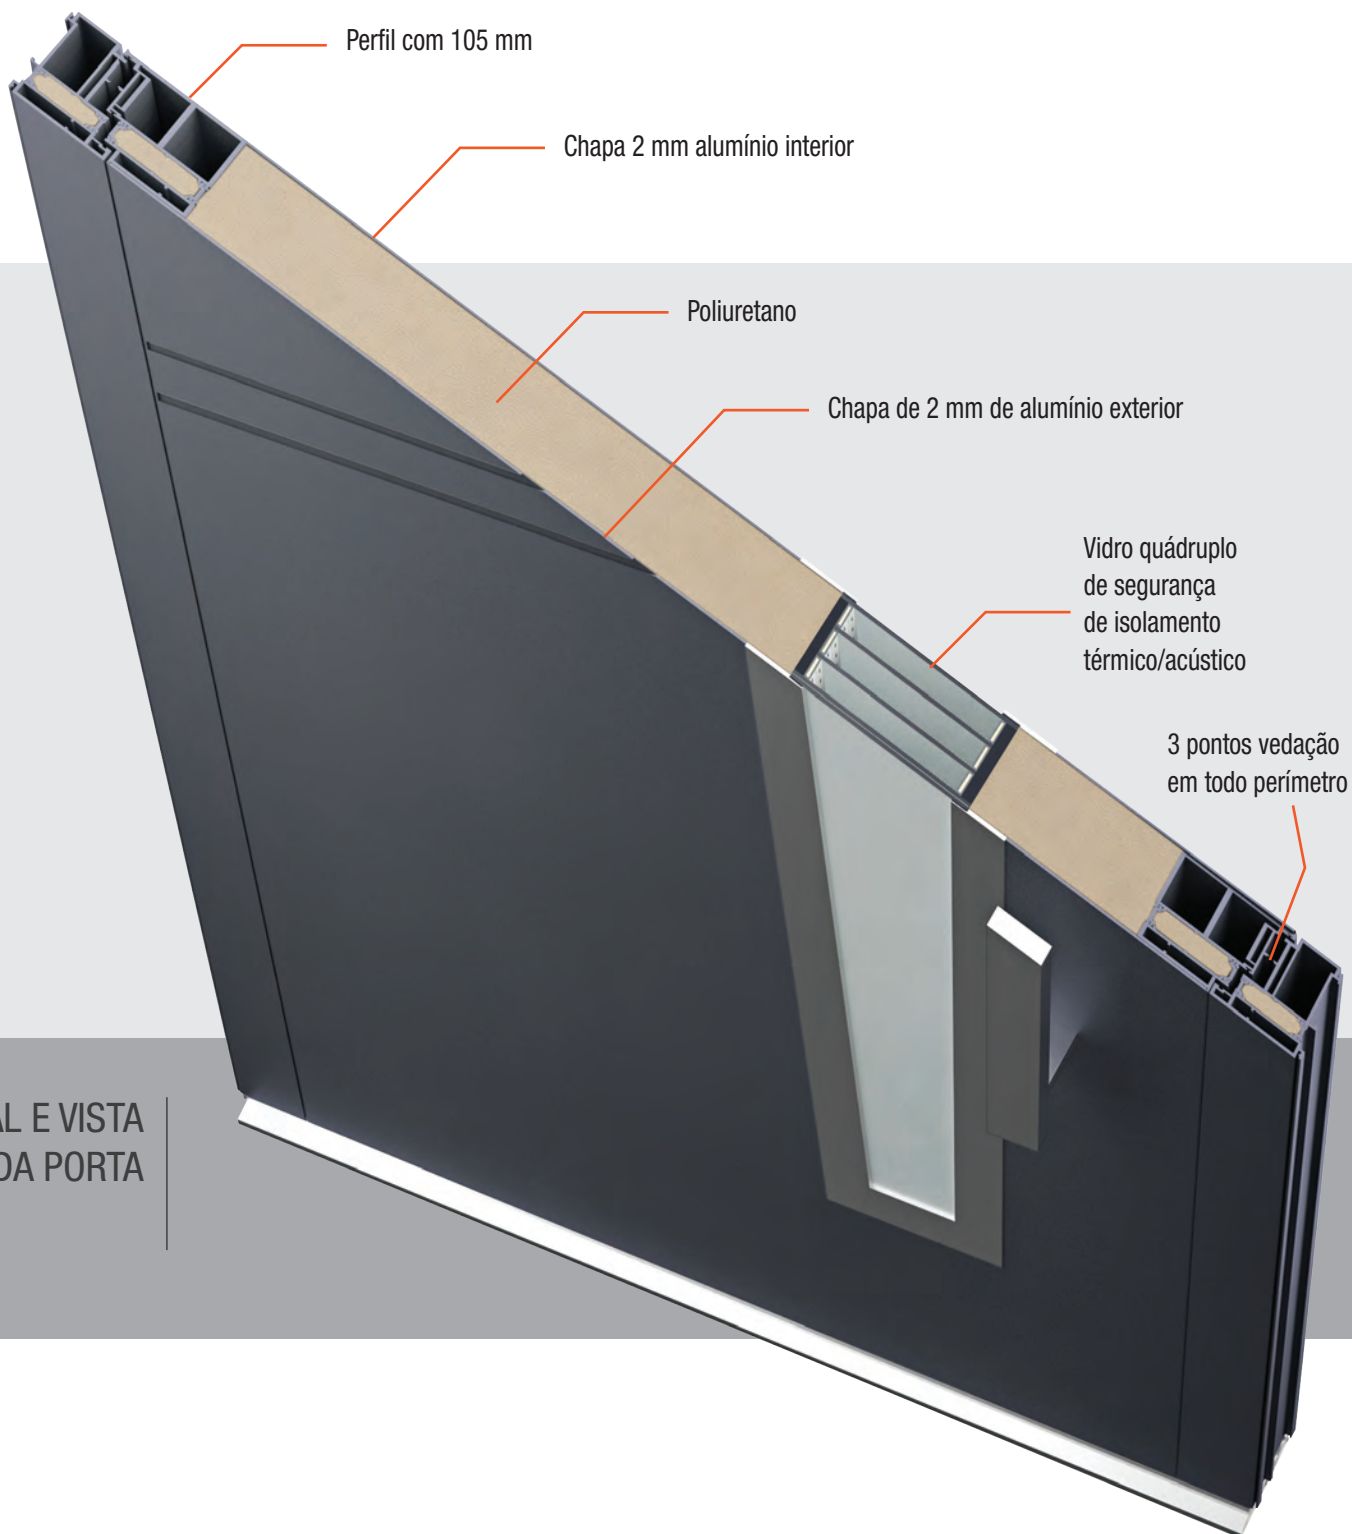

51 | SEGURANÇA
FECHADURAS
CONTROLO DE
ACESSO

53 | PUXADORES
ACESSÓRIOS

54 | ASAS DE PORTA
ACESSÓRIOS

55 | ESCUDOS
DE SEGURANÇA
ACESSÓRIOS

medidas das portas

As construções modernas exigem, cada vez mais, portas de maiores dimensões, cuja estabilidade é de importância vital. As portas, fornecem soluções técnicas únicas, garantindo a sua funcionalidade mesmo com uma altura de 2000 mm a 2500 mm e largura até 1250 mm. A porta designada por tamanho XL tem equipamento adicional, que contém mais uma dobradiça e fechadura prolongada.

tipologias de porta

Todos os modelos, estão disponíveis com diferentes configurações, independente-mente do sentido de abertura (esquerda ou direita) e dimensões máximas de 2500 X 1250 mm. Portas com dimensões maiores sob consulta.