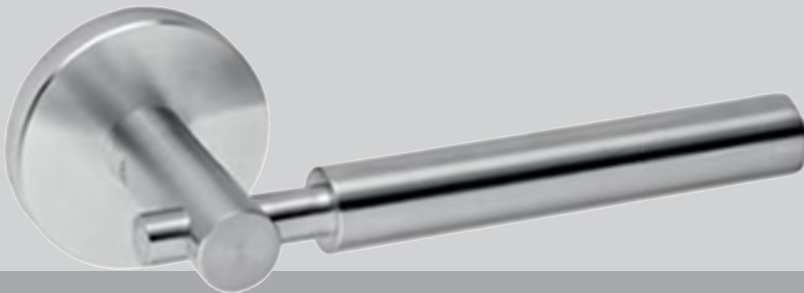

MATERIAL: AÇO INOXIDÁVEL - EN 1.4301

IN.00.013

DESCRIÇÃO: PUXADOR DE PORTA

“TIMELESS” - Ø19mm

MATERIAL: AÇO INOXIDÁVEL - EN 1.4301

IN.00.061

DESCRIÇÃO: PUXADOR DE PORTA

MATERIAL: AÇO INOXIDÁVEL - EN 1.4301