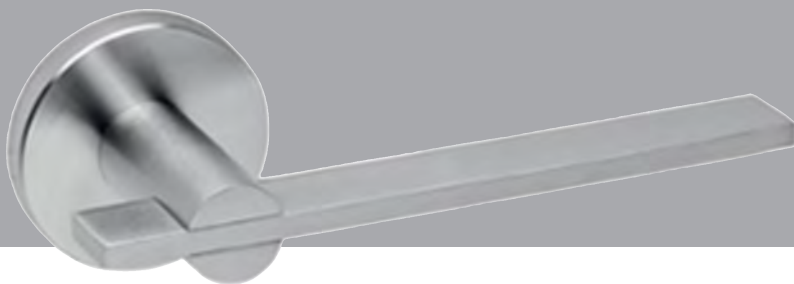

MATERIAL: AÇO INOXIDÁVEL - EN 1.4301

IN.00.013

DESCRIÇÃO: PUXADOR DE PORTA

“TIMELESS” - Ø19mm

MATERIAL: AÇO INOXIDÁVEL - EN 1.4301

IN.00.061

DESCRIÇÃO: PUXADOR DE PORTA

MATERIAL: AÇO INOXIDÁVEL - EN 1.4301