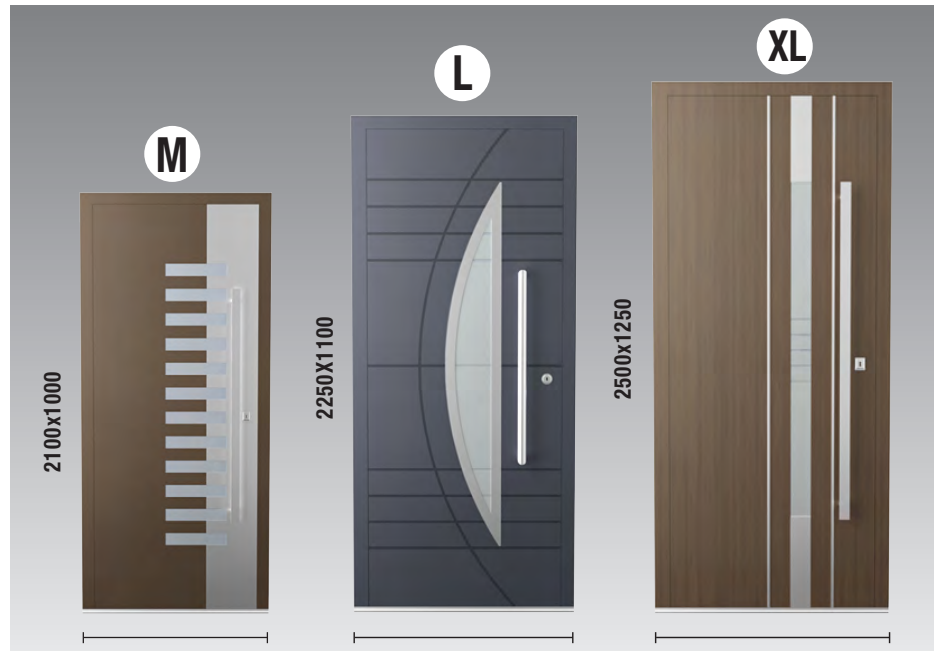

35 | THB 1090
PORTA

37 | THB 1100
PORTA

39 | THB 1101
PORTA

41 | THB 1102
PORTA

43 | THB 1103
PORTA

45 | THB 1104
PORTA

47 | THB 1105
PORTA

49 | THB 1106
PORTA

51 | SEGURANÇA
FECHADURAS
CONTROLO DE
ACESSO

53 | PUXADORES
ACESSÓRIOS

54 | ASAS DE PORTA
ACESSÓRIOS

55 | ESCUDOS
DE SEGURANÇA
ACESSÓRIOS

medidas das portas

As construções modernas exigem, cada vez mais, portas de maiores dimensões, cuja estabilidade é de importância vital. As portas, fornecem soluções técnicas únicas, garantindo a sua funcionalidade mesmo com uma altura de 2000 mm a 2500 mm e largura até 1250 mm. A porta designada por tamanho XL tem equipamento adicional, que contém mais uma dobradiça e fechadura prolongada.

tipologias de porta

Todos os modelos, estão disponíveis com diferentes configurações, independente-mente do sentido de abertura (esquerda ou direita) e dimensões máximas de 2500 X 1250 mm. Portas com dimensões maiores sob consulta.