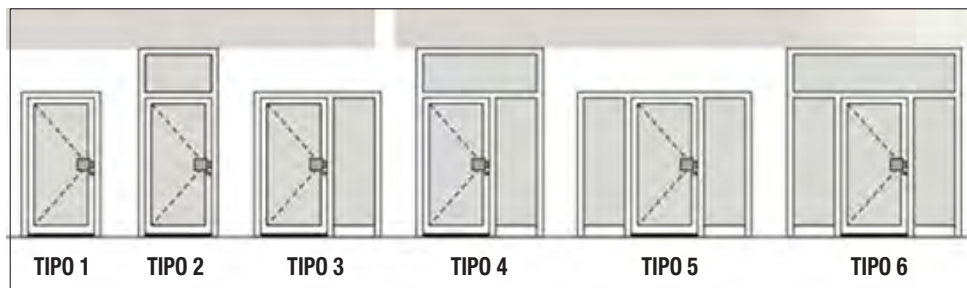

51 | SEGURANÇA
FECHADURAS
CONTROLO DE
ACESSO

53 | PUXADORES
ACESSÓRIOS

54 | ASAS DE PORTA
ACESSÓRIOS

55 | ESCUDOS
DE SEGURANÇA
ACESSÓRIOS

medidas das portas

As construções modernas exigem, cada vez mais, portas de maiores dimensões, cuja estabilidade é de importância vital. As portas, fornecem soluções técnicas únicas, garantindo a sua funcionalidade mesmo com uma altura de 2000 mm a 2500 mm e largura até 1250 mm. A porta designada por tamanho XL tem equipamento adicional, que contém mais uma dobradiça e fechadura prolongada.

tipologias de porta

Todos os modelos, estão disponíveis com diferentes configurações, independente-mente do sentido de abertura (esquerda ou direita) e dimensões máximas de 2500 X 1250 mm. Portas com dimensões maiores sob consulta.